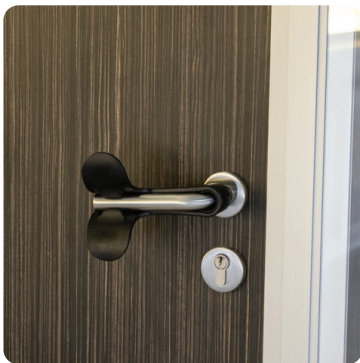

Afmetingen	Kleur
140 x 4 x 4 cm	Zwart

Hands Free DOOR OPENER.

Een hygiënische oplossing om de verspreiding van virussen te voorkomen

- Deuren handsfree openen en sluiten
- Eenvoudig te installeren
- Geschikt voor deurklinken met een vierkant of rond ontwerp, diameter 18–25 mm
- Aanbevolen: 2 stuks per deur (binnen- en buitenzijde)