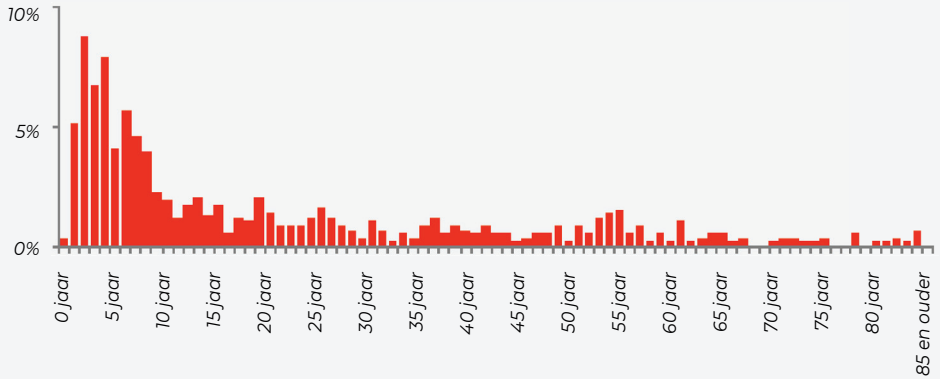

### Extreem brede strip

|               |  |
|---------------|--|
| Geschikt voor | Deuren met een extreem grote opening (aluminium en PVC deuren) |
| Binnenkant    | Extreem brede strip + klikstrip                                |

snelle  
eenvoudige  
installatie

*Waarschijnlijk de best verkochte deurstrip in de wereld voor de professionele markt.*

Vingerbeknelling komt het vaakst voor bij kinderen in de leeftijdsgroep **van 1 tot 8 jaar**