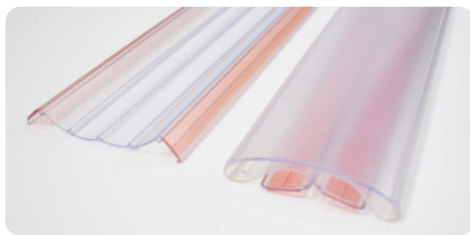

Finger Alert 110°

Transparante deurstrip voor deuren die opengaan tot 110°

- Zowel de binnen- en de scharnierkant van de deur zijn beschermd
- Getest op 250.000 open- en dichtbewegingen
- SKG®-gecertificeerd* volgens EN 16654 norm
- Maximale deurdikte van 5 cm
- Eenvoudig aan te brengen met reeds aangebracht Tesa® tape
- Mogelijk om brede of smalle deurstrip apart te bestellen
- Maximale opening 8.5 cm

transparante kleur
past bij elke deur

de trekkant

de duwkant

Lengte	Transparant
120 cm	x
150 cm	x
180 cm	x

*Finger Alert 110° - 180 cm is SKG+ gecertificeerd