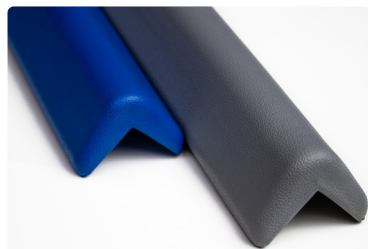

Vormen	Rechthoek	Hexagon	Asymmetrische cirkel
Afmetingen	50 x 60 cm	50 x 57.8 cm	50 x 50.7 cm

PILLAR WALL GUARD RIBBED.

Schokabsorberende bekleding voor palen, muren en hoeken

- Voor binnen- en buitengebruik (weersbestendig)
- Bijtvast en eenvoudig schoon te maken
- Niet-giftig materiaal
- Installeren met Bison Tix contactlijm of vergelijkbaar (niet inbegrepen)
- EN 71-1-2-3 en EN UNI 913:2009 gecertificeerd
- UV bestendig
- Andere kleuren op aanvraag

*Kan op maat gesneden worden

heel veel
verschillende
toepassingen

Afmetingen	Blauw RAL 5015	Grijs RAL 7045
200 x 100 x 2 cm*	x	x

Corner Guard UV. Voor hoeken buiten

- Voor muren, pilaren, en vensterbanken
- Voor binnen- en buitengebruik (UV bestendig)
- EN 71-1-2-3 getest en gecertificeerd

NIEUW

Afmetingen	Grijs RAL 7045	Blauw RAL 5015	Wit RAL 9016
100 x 5 x 5 cm*	x	x	x

Corner Guard **DELUXE + PEN EN POTLOOD.**

Schokdempende en bijtveste hoekbeschermer

- Vlamvertragend en bijtvast: UL94 BHF gecertificeerd
- In verschillende kleuren en modellen: Deluxe, Pen en Potlood
- Kan temperaturen van -20° tot +40°C weerstaan
- Eenvoudig te bevestigen Polymax High Tack montagelijm (niet inbegrepen)
- EN 71-1-2-3 gecertificeerd volgens de speelgoednorm