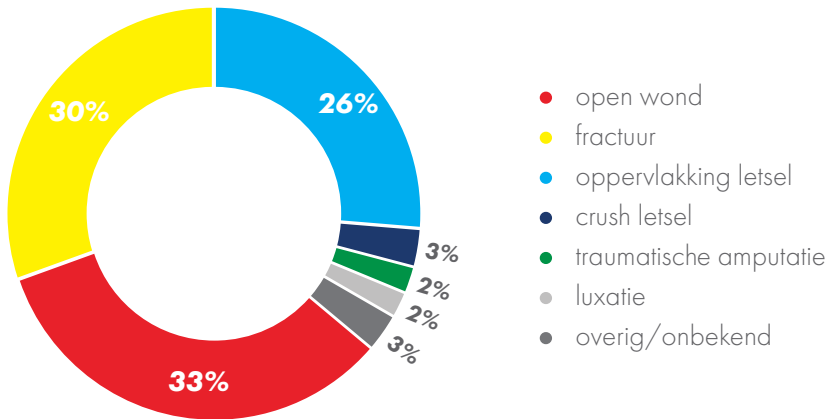

Type letsel door vingerbeknellingen

Bron: letsel Informatie Systeem 2018, Veiligheid NL