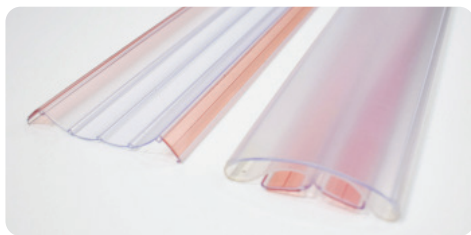

Finger Alert 110°

Transparante deurstrip voor deuren die opengaan tot 110°

- Zowel de binnen- en de scharnierkant van de deur zijn beschermd
- Getest op 250.000 open- en dichtbewegingen
- SKG®-gecertificeerd* volgens EN 16654 norm
- Maximale deurdikte van 5 cm
- Eenvoudig aan te brengen met reeds aangebracht Tesa® tape
- Mogelijk om brede of smalle deurstrip apart te bestellen
- Maximale opening 8.5 cm

transparante kleur
past bij elke deur

de trekkant

de duwkant

Lengte	Transparant
120 cm	x
150 cm	x
180 cm	x

*Finger Alert 110° - 180 cm is SKG+ gecertificeerd