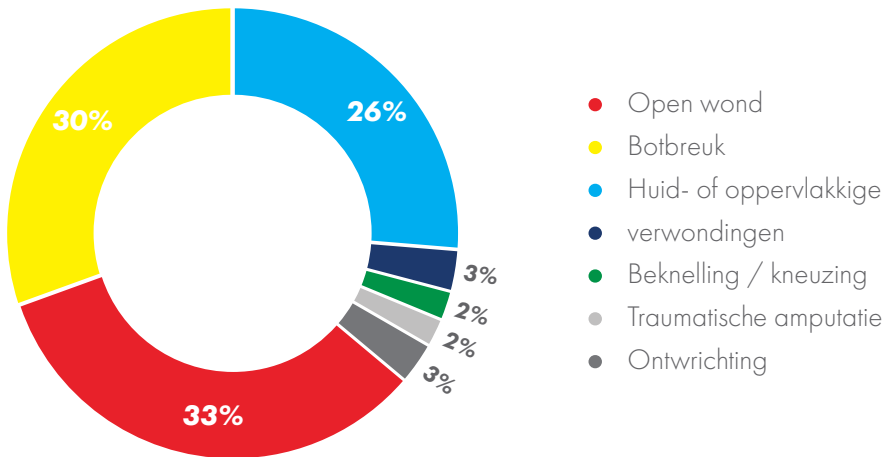

Laat kinderen spelen.

Arte Viva haalt de gevaarlijke en scherpe kantjes ervan af.

Vingerbeknelling komt het meest voor bij kinderen van 1 tot 8 jaar oud.

Type vingerbeknelling letsels

Source: Letsel Informatie Systeem 2018, Veiligheid NL