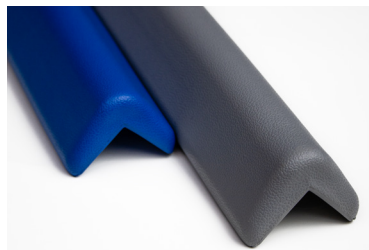

Corner Guard UV.

Voor hoeken buiten

- Voor muren, pilaren, en vensterbanken
- EVA materiaal
- Voor binnen- en buitengebruik (UV bestendig)
- EN 71-1-2-3 getest en gecertificeerd

NIEUW

Afmetingen	Grijs RAL 7045	Blauw RAL 5015	Wit RAL 9016
100 x 5.4 x 5.4 cm*	x	x	x

ANTI-SLIP STEPS.

Voetjes voorzien van robuuste antislip laag

- Voorkomt uitglijden op de vloer (bijv. In gangen, keukens en badkamers)
- Vloermarkering voor veilig gebruik van toiletten en trappen
- Help kinderen leren op het toilet te zitten
- Verkocht per paar (rechter- en linkervoet)
- Zelfklevende sticker