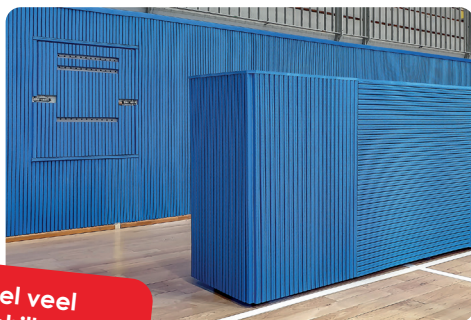

*Kan op maat gesneden worden

heel veel
verschillende
toepassingen