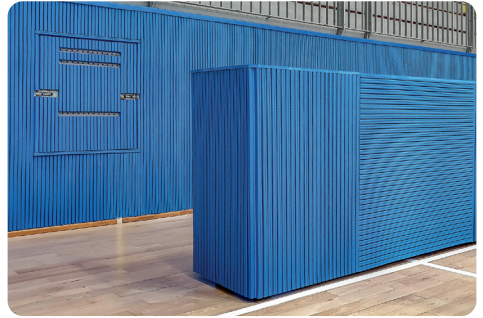

heel veel
verschillende
toepassingen