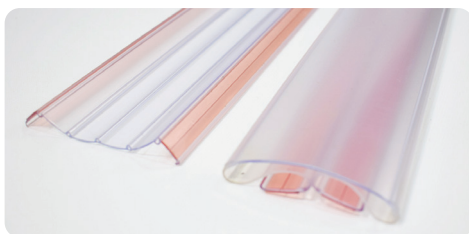

<i>Afmetingen</i>	<i>Kleur</i>
205 x 10 cm 205 x 20 cm	Grijs

Finger Alert 110°

Transparante deurstrip voor deuren die opengaan tot 110°

- Vingerbescherming voor de duw- en trekzijde van de deur
- Getest voor 250.000 open-/sluitcycli
- Voldoet aan EN 16654
- Maximale deurdikte: 5 cm
- Eenvoudige installatie met permanente Tesa®-tape (vooraf aangebracht)
- Brede of smalle versie afzonderlijk te bestellen
- Maximale opening: 8,5 cm

Transparant
past bij elke deur

trekzijde

duwzijde

Lengte	Transparant
120 cm	x
150 cm	x
180 cm	x

Finger Alert INTEGRATED.

Deurrubber tegen vingerbeknelling

- Voorkomt vingerbeknelling aan de sluitzijde
- Geschikt voor brandwerende binnendeuren
- Geschikt voor houten deuren van 40 mm
- Inbouw in de deurrand (uitsparing vereist)
- Optionele opschuimende afdichting
- Duurzaam SEBS-materiaal, binnen- en buitengebruik
- Brandklasse M2