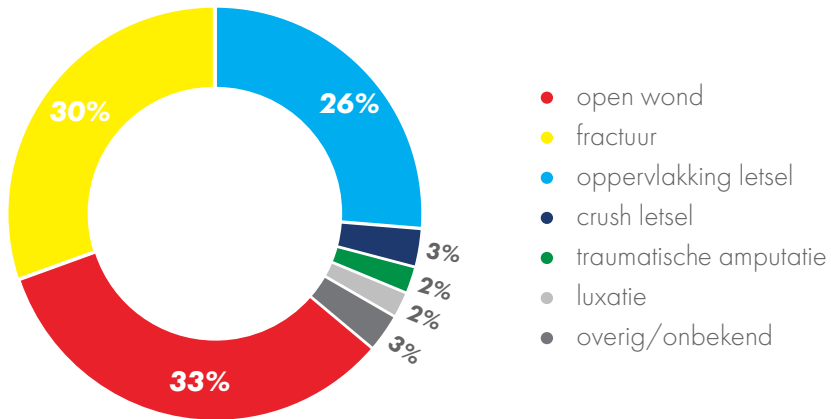

Set brede / Brede strip

Geschikt voor	Pendeldeuren
Binnenkant	Brede strip + klikstrip
Buitenkant	Brede strip + klikstrip

Finger Alert EXTREME. (+180°)

Extreem brede strip

Geschikt voor	Deuren met een extreem grote opening (aluminium en PVC deuren)
Binnenkant	Extreem brede strip + klikstrip

snelle
eenvoudige
installatie

Waarschijnlijk de best verkochte deurstrip in de wereld voor de professionele markt.

Vingerbeknelling komt het vaakst voor bij kinderen in de leeftijdsgroep **van 1 tot 8 jaar**

Type letsel door vingerbeknellingen

Bron: letsel Informatie Systeem 2018, Veiligheid NL

Finger Alert 110°

Transparante deurstrip voor deuren die opengaan tot 110°

- Zowel de binnen- en de scharnierkant van de deur zijn beschermd
- Getest op 250.000 open- en dichtbewegingen
- SKG®-gecertificeerd* volgens EN 16654 norm
- Maximale deurdikte van 5 cm
- Eenvoudig aan te brengen met reeds aangebracht Tesa® tape
- Mogelijk om brede of smalle deurstrip apart te bestellen
- Maximale opening 8.5 cm