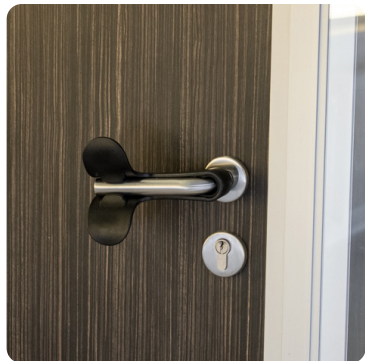

Hands Free **DOOR OPENER.**

Hygiënische oplossing om de verspreiding van virussen tegen te gaan

- Deuren openen en sluiten met de arm in plaats van met handen
- Eenvoudig te installeren
- Voor ronde en vierkante deurkrukken met een diameter van 18 tot 25 mm
- Per deur worden 2 stuks aanbevolen (binnen en buiten)