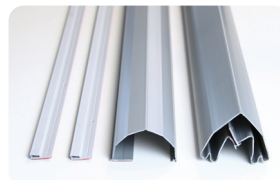

snelle en eenvoudige
installatie

Lengte	Wit RAL 9016	Antraciet RAL 7016	Zilvergrijs RAL 7040
180 cm	x	x	x
195 cm	x	x	x
229 cm	x	x	

TÜV-gecertificeerde vingerbescherming voor maximale veiligheid van kleine handjes
Wereldwijd vertrouwd door kinderopvangprofessionals