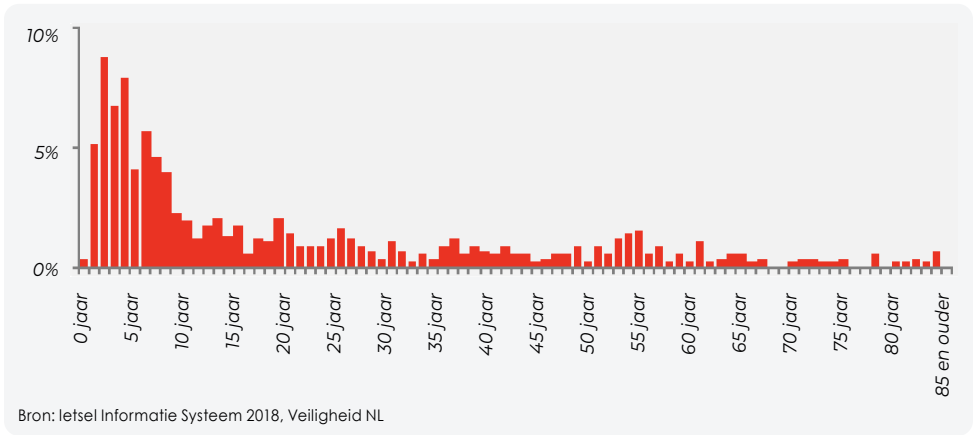

Vingerbeknelling komt het vaakst voor bij kinderen in de leeftijdsgroep **van 1 tot 8 jaar**