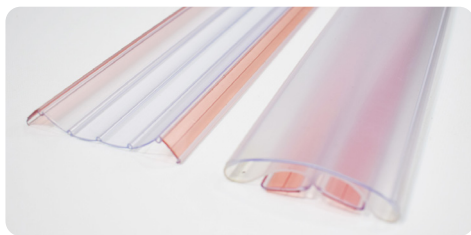

Finger Alert 110°

Transparante deurstrip voor deuren die opengaan tot 110°

- Zowel de binnen- en de scharnierkant van de deur zijn beschermd
- Getest op 250.000 open- en dichtbewegingen
- SKG®-gecertificeerd* volgens EN 16654 norm
- Maximale deurdikte van 5 cm
- Eenvoudig aan te brengen met reeds aangebracht Tesa® tape
- Mogelijk om brede of smalle deurstrip apart te bestellen
- Maximale opening 8.5 cm

transparante kleur
past bij elke deur

de trekkant

de duwkant

Lengte	Transparant
120 cm	x
150 cm	x
180 cm	x

*Finger Alert 110° - 180 cm is SKG+ gecertificeerd