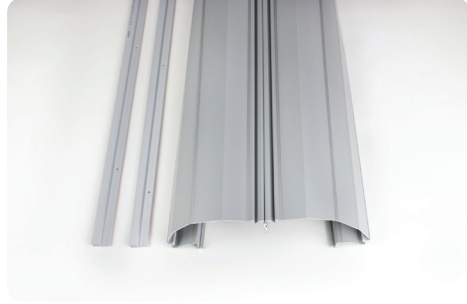

- Extra breed voor grote scharnieropeningen (>20 cm)
- Beschermt vingers aan de duwzijde van de deur
- Duurzame oplossing voor professioneel gebruik
- Snelle en eenvoudige montage