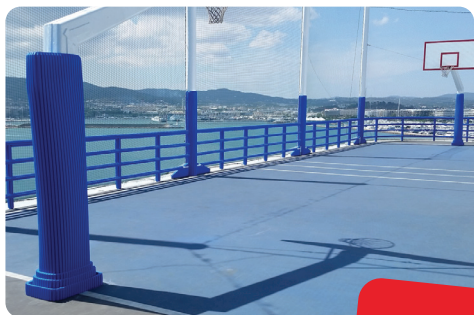

*Kan op maat gemaakt worden

Veelzijdig in gebruik

Afmetingen	Blauw RAL 5015	Grijs RAL 7045
200 x 100 x 2 cm*	x	x

Corner Guard UV. Weerbestendige hoekbescherming

- Voor muurhoeken, vierkante pilaarhoeken en vensterbanken
- Geschikt voor binnen- en buitengebruik (UV-bestendig)