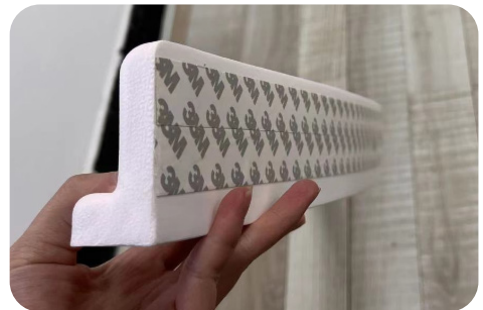

Version	Afmetingen
Kurk	94 x 3 x 3 cm*
Plus (Wit RAL 9016)	100 x 3.2 x 3.2 cm*

*Externe maten

DOOR TOE PROTECTION.

Bescherming voor kleine teentjes bij de deur

NIEUW

- beschermt tenen tegen beknelling bij het openen en sluiten van deuren, en de vingers en tenen van kruipende baby's.
- kan op maat afgesneden worden.
- Eenvoudige installatie met 3M tape

Maat	Kleur
92 x 6 x 4cm	Wit

ACOUSTIC CLOUD.

Akoestisch paneel voor plafond en muur

60% gemaakt van gerecyclede PET-flessen

- Vermindert lawaai en zorgt voor geluidscomfort
- Geluidsabsorptiewaarde 0,75
- Brandklasse B-S1, d0 volgens DIN EN13501-1
- Ökotex 100 gecertificeerd
- Gemaakt van 60% gerecycled polyester en 40% nieuw polyester
- Recyclebaar, zacht voor de huid en compatibel met allergieën
- Inclusief ophangset voor plafond
- Verlichte versie: ideaal voor snoezelruimtes. Kies uit 13 verschillende kleuren of laat het hele spectrum soepel overvloeien van koel blauw tot warm rood.