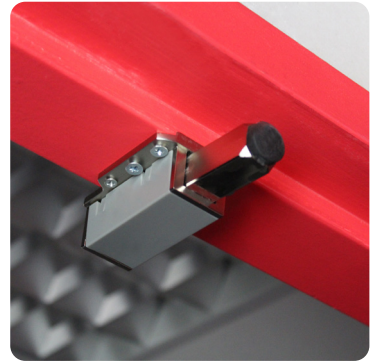

- Deuren openen en sluiten met de arm in plaats van met handen
- Eenvoudig te installeren
- Voor ronde en vierkante deurkrukken met een diameter van 18 tot 25 mm
- Per deur worden 2 stuks aanbevolen (binnen en buiten)

Afmetingen	Kleur
15 x 10 x 7,5 cm	Zwart

Finger Alert **DOOR STOPPER.**

Deurstopper om de deur vast te zetten

- Voorkomt dat de deur kan dichtvallen
- Past op vrijwel alle binnendeuren met een opening tussen vloer en deur van 5 – 25 mm
- Eenvoudig te plaatsen, te verwijderen en op te bergen
- Voldoet aan EN 71-3

Afmetingen	Kleur
13 x 5,5 cm	Metaal/Grijs

ANTI-SLIP STEPS.

Voetjes voorzien van robuuste antislip laag

- Voorkomt uitglijden op de vloer (bijv. in gangen, keukens en badkamers)
- Vloermarkering voor veilig gebruik van toiletten en trappen
- Help kinderen leren op het toilet te zitten
- Verkocht per paar (rechter- en linkervoet)
- Zelfklevende sticker