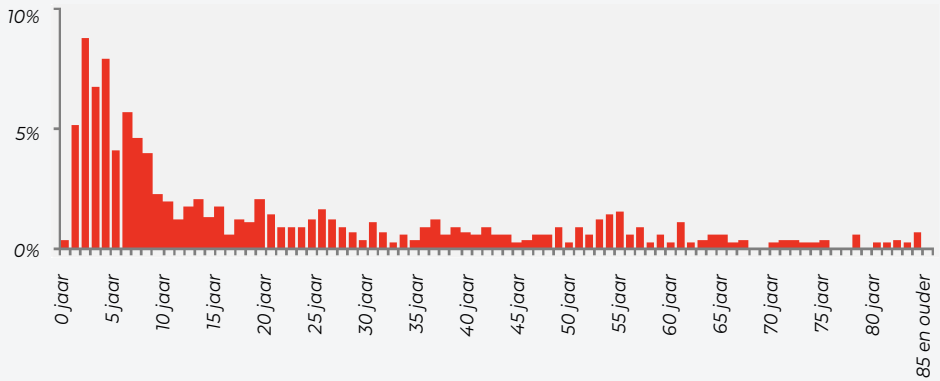

Set brede / Brede strip

Geschikt voor	Pendeldeuren
Binnenkant	Brede strip + klikstrip
Buitenkant	Brede strip + klikstrip

Finger Alert EXTREME. (+180°)

Extreem brede strip

Geschikt voor	Deuren met een extreem grote opening (aluminium en PVC deuren)
Binnenkant	Extreem brede strip + klikstrip

snelle
eenvoudige
installatie

Waarschijnlijk de best verkochte deurstrip in de wereld voor de professionele markt.

Vingerbeknelling komt het vaakst voor bij kinderen in de leeftijdsgroep **van 1 tot 8 jaar**