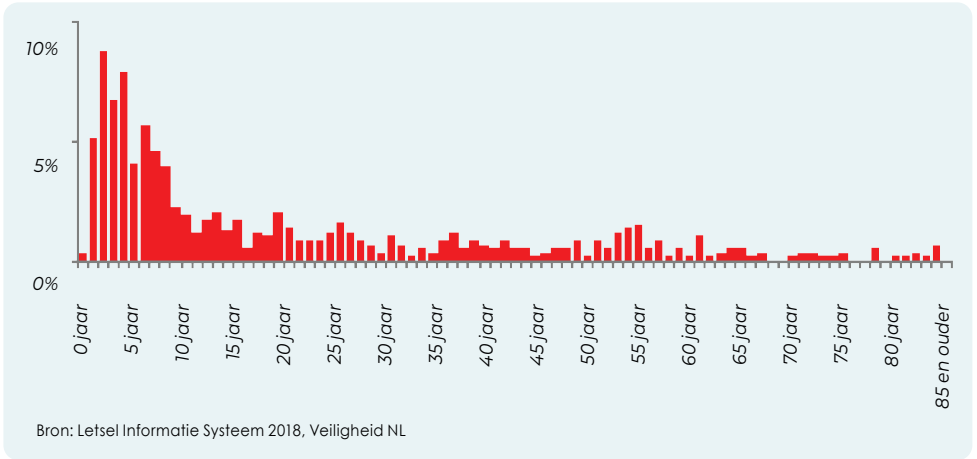

Laat kinderen spelen.

Arte Viva haalt de gevaarlijke en scherpe kantjes ervan af.

Vingerbeknelling komt het meest voor bij kinderen van 1 tot 8 jaar oud.

Type vingerbeknelling letsels

Source: Letsel Informatie Systeem 2018, Veiligheid NL