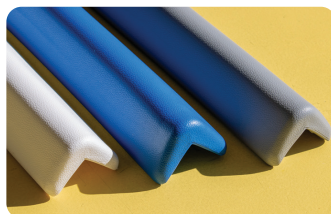

*Peut être coupé sur mesure

Protection polyvalente

Dimensions	Bleu	Gris
	RAL 5015	RAL 7045
200 x 100 x 2 cm*	x	x

Corner Guard UV.

Protection d'angle résistante aux intempéries

- Pour les coins de mur, bords de poteaux carrés et les appuis de fenêtre
- Convient à l'intérieur et à l'extérieur (résistant aux UV)
- Testée et certifiée EN 71-1-2-3

Dimensions	Gris	Bleu	Blanc
	RAL 7045	RAL 5015	RAL 9016
100 x 5,4 x 5,4 cm*	x	x	x

Corner Guard **DELUXE + PEN AND PENCIL.**

Protection d'angle longue durée et résistante aux morsures

- Retardatrice de flamme et résistante aux morsures; certifiée UL 94 HBF
- Différentes couleurs et différents modèles Deluxe, Crayon et Stylo
- Peut supporter des températures allant de -20° à 40° C
- Facile à installer avec de la colle Polymax High Tack ou similaire (non inclus)
- Certifiée EN 71-1-2-3 (norme jouet)