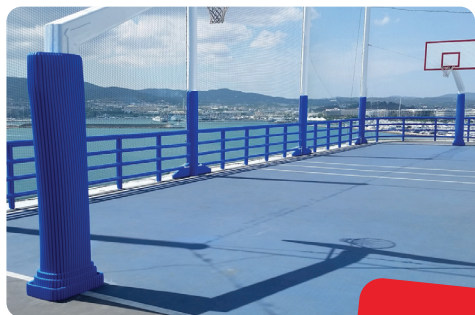

*Peut être coupé sur mesure

Protection polyvalente