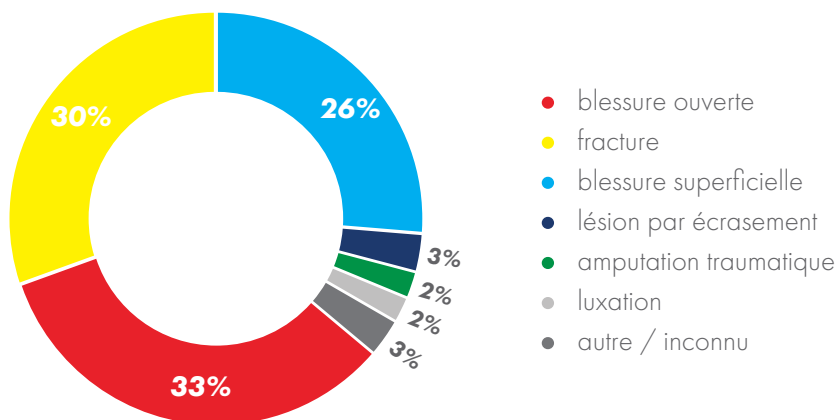

convient pour

portes à angle d'ouverture
extrêmement large (+180°)

côté feuillure

profilé extrêmement large avec
bande à clipser

installation
facile et rapide

Probablement l'anti-pince doigts le plus vendu
sur le marché dans le monde.

le coincement des doigts est plus fréquent chez les enfants âgés
de 1 à 8 ans

type de blessure par coincement des doigts

source: letsel informatie systeem 2018, veiligheid NL

Finger Alert 110°

anti-pince doigts transparente pour portes s'ouvrant jusqu'à 110°