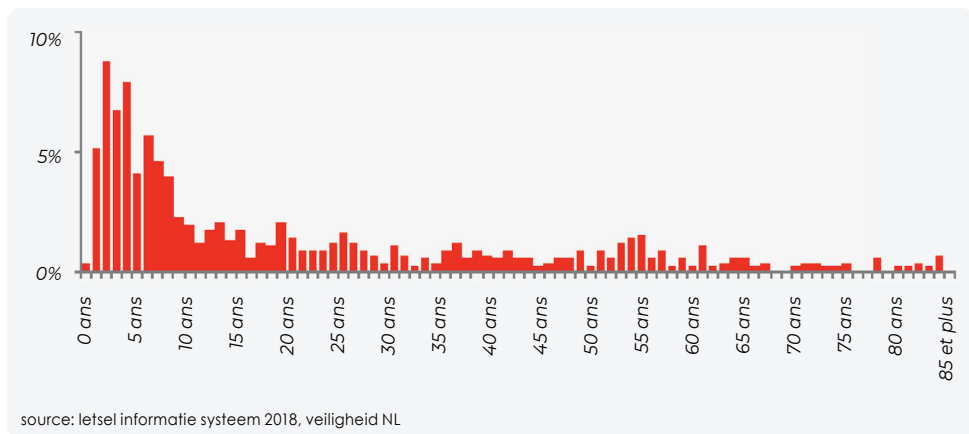

convient pour

portes à angle d'ouverture
extrêmement large (+180°)

côté feuillure

profilé extrêmement large avec
bande à clipser

installation
facile et rapide

Probablement l'anti-pince doigts le plus vendu
sur le marché dans le monde.

le coincement des doigts est plus fréquent chez les enfants âgés
de 1 à 8 ans

type de blessure par coincement des doigts

source: letsel informatie systeem 2018, veiligheid NL

Finger Alert 110°

anti-pince doigts transparente pour portes s'ouvrant jusqu'à 110°