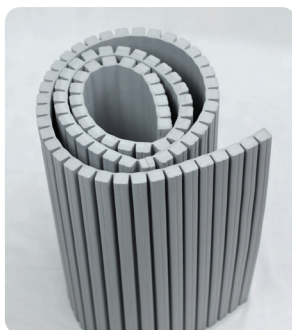

* Peut être coupé sur mesure. Hauteur minimale 47 cm.

PILLAR WALL GUARD.

Protection antichoc pour piliers, murs, et angles

- Protection polyvalente et multifonctionnelle
- Conçu pour une utilisation en extérieur – résistant aux intempéries
- Résistant aux UV pour des performances durables
- Résistant aux morsures et facile à nettoyer
- Matériau sûr et non toxique (version ignifuge disponible sur demande)
- Adapté à une utilisation sur pierre, béton, bois et plus encore
- Certifié selon les normes EN 71-1-2-3 et EN UNI 913:2009