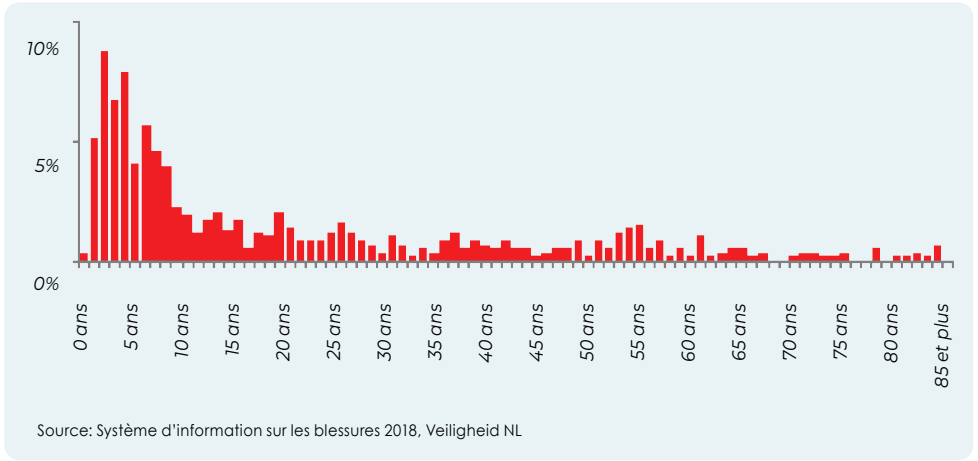

*Laissez les enfants jouer.
Arte Viva élimine les risques et les arêtes vives.*

L'écrasement des doigts est le plus fréquent chez les enfants âgés de 1 à 8 ans.

Types de blessures par écrasement des doigts