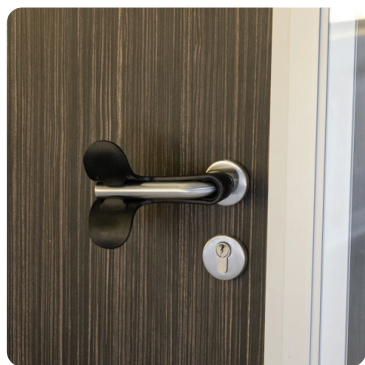

Transparent
S'adapte à toutes les
portes

le côté tirant

le côté poussant

Longueur	Transparent
120 cm	x
150 cm	x
180 cm	x

Finger Alert INTEGRATED.

Joint anti-pince-doigts intégré

- Empêche le pincement des doigts du côté de fermeture
- Convient aux portes intérieures coupe-feu
- Adapté aux portes en bois de 40 mm
- Montage encastré dans le chant de la porte
- Joint intumescent en option
- Matériau SEBS durable, pour usage intérieur et extérieur
- Classement au feu M2

Dimensions	Couleur
140 x 4 x 4 cm	Noir

Hands Free DOOR OPENER.

Une solution hygiénique pour empêcher la propagation des virus

- Permet d'ouvrir et fermer les portes avec le bras
- Facile à installer
- Pour les poignées rondes et carrées d'un diamètre de 18 à 25 mm
- Prévoir 2 pièces par porte (intérieur et extérieur)