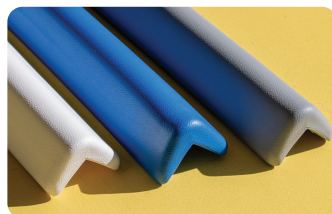

*Peut être coupé sur mesure

Protection polyvalente

Dimensions	Bleu	Gris
	RAL 5015	RAL 7045
200 x 100 x 2 cm*	x	x

Corner Guard UV.

Protection d'angle résistante aux intempéries

- Pour les coins de mur, bords de poteaux carrés et les appuis de fenêtre
- Convient à l'intérieur et à l'extérieur (résistant aux UV)
- Testée et certifiée EN 71-1-2-3

Dimensions	Gris	Bleu	Blanc
	RAL 7045	RAL 5015	RAL 9016
100 x 5,4 x 5,4 cm*	x	x	x

Corner Guard DELUXE + PEN AND PENCIL.

Protection d'angle longue durée et résistante aux morsures

- Retardatrice de flamme et résistante aux morsures; certifiée UL 94 HBF
- Différentes couleurs et différents modèles Deluxe, Crayon et Stylo
- Peut supporter des températures allant de -20° à 40° C
- Facile à installer avec de la colle Polymax High Tack ou similaire (non inclus)
- Certifiée EN 71-1-2-3 (norme jouet)