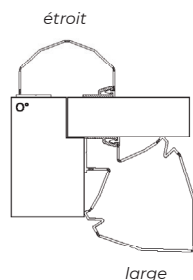

<i>longueur</i>	<i>blanc</i> RAL 9016	<i>anthracite</i> RAL 7016	<i>gris argenté</i> RAL 7040
180 cm	x	x	x
195 cm	x	x	x
229 cm	x	x	

Finger Alert PROFESSIONAL. (170°-180°)

ensemble profilés large / étroit