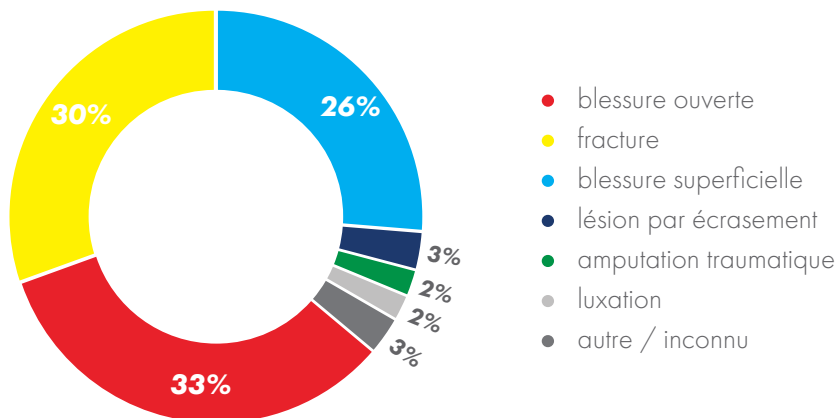

## Finger Alert EXTREME. (+180°)

**profilé large extrême**

convient pour	portes à angle d'ouverture extrêmement large (+180°)
côté feuillure	profilé extrêmement large avec bande à clipser

**installation  
facile et rapide**

Probablement l'anti-pince doigts le plus vendu  
sur le marché dans le monde.

le coincement des doigts est plus fréquent chez les enfants âgés  
de 1 à 8 ans

type de blessure par coincement des doigts

source: letsel informatie systeem 2018, veiligheid NL

## Finger Alert 110°

**anti-pince doigts transparente pour portes s'ouvrant jusqu'à 110°**

- ensemble de profilés pour le côté feuillure et le côté charnière de la porte
- testé à 250 000 cycles d'ouverture / fermeture
- certificat SKG® certifié\* EN 16654
- épaisseur maximum des portes 5 cm
- facile à installer grâce à l'adhésif tesa® (déjà appliqué)
- possibilité de commander les profilés larges ou étroits séparément
- ouverture maximale 8.5 cm