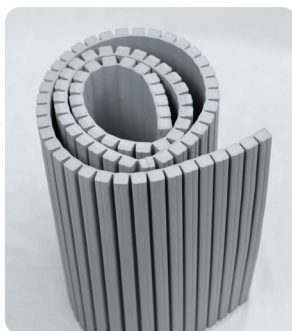

PILLAR WALL GUARD.

Protection antichoc pour piliers, murs, et angles

- Protection polyvalente et multifonctionnelle
- Conçu pour une utilisation en extérieur – résistant aux intempéries
- Résistant aux UV pour des performances durables
- Résistant aux morsures et facile à nettoyer
- Matériau sûr et non toxique (version ignifuge disponible sur demande)
- Adapté à une utilisation sur pierre, béton, bois et plus encore
- Certifié selon les normes EN 71-1-2-3 et EN UNI 913:2009