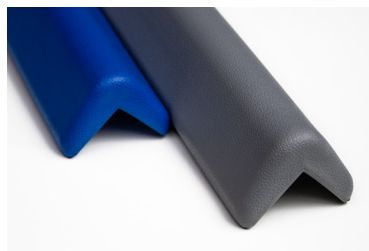

version	dimensions
cork	94 x 3 x 3 cm*
Plus (blanc RAL 9016)	100 x 3.2 x 3.2 cm*

\*tailles externes

## Corner Guard UV.

*Pour les coins extérieurs*

**NOUVEAU**

- pour les coins de mur, bords de poteaux carrés et les appuis de fenêtre
- convient à l'intérieur et à l'extérieur (résistant aux UV)
- matériau: EVA
- testée et certifiée EN71-1-2-3