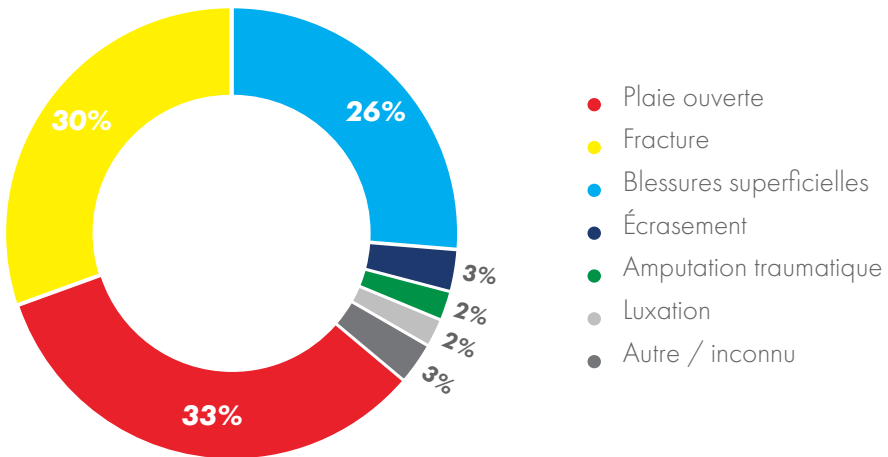

arte viva.

childcare safety

Créer un monde plus sûr pour nos enfants

arteviva.com

À PROPOS D'ARTE VIVA. Depuis plus de 25 ans, Arte Viva est le leader mondial des solutions innovantes de sécurité pour enfants dans les crèches et les écoles. Des milliers d'institutions dans plus de 60 pays comptent sur nos produits pour créer un environnement sûr pour les enfants.

Notre mission:

“Créer un monde plus sûr pour nos enfants en réduisant le nombre d’accidents dans les crèches et les écoles.”

Les accidents impliquant des enfants peuvent avoir des conséquences traumatisantes. Imaginez un enfant qui se blesse gravement sur un coin pointu ou qui se coince les doigts dans une porte. C'est pourquoi nous travaillons quotidiennement pour prévenir ce type d'accidents. Grâce à nos solutions professionnelles et efficaces, nous créons un environnement où les enfants peuvent apprendre et grandir en toute sécurité.

*Laissez les enfants jouer.
Arte Viva élimine les risques et les arêtes vives.*

L'écrasement des doigts est le plus fréquent chez les enfants âgés de 1 à 8 ans.

Types de blessures par écrasement des doigts