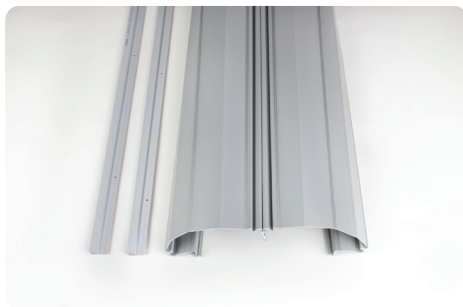

- Extra large pour grands espaces côté charnières (>20 cm)
- Protège les doigts côté poussant de la porte
- Solution durable pour un usage professionnel
- Installation rapide et facile