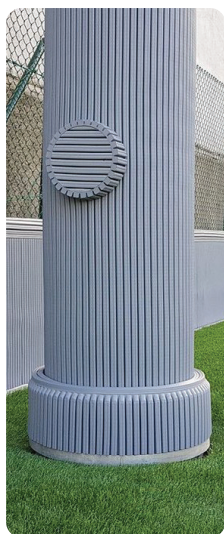

formes	rectangle	hexagone	asymétrique
dimensions	50 cm x 60 cm	50 x 57,8 cm	50 x 50,7 cm

PILLAR WALL GUARD RIBBED.

protection antichoc pour piliers, murs, et angles

- convient à l'extérieur comme à l'intérieur (résistant aux intempéries)
- résistant aux UV
- autres couleurs sur demande
- résistant aux morsures et facile à nettoyer
- matériau non toxique
- à installer avec de la colle de contact Bison Tix ou similaire (non inclus)
- certifications EN 71-1-2-3 et EN UNI 913:2009