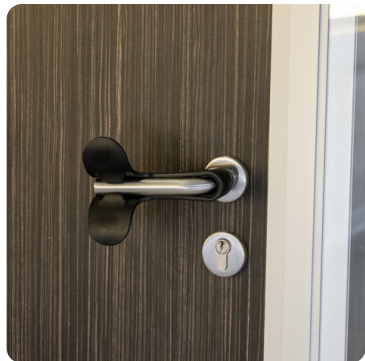

Hands Free **DOOR OPENER.**

une solution hygiénique pour empêcher la propagation des virus

- ouverture et fermeture des portes avec le bras au lieu des mains
- facile à installer
- pour les poignées rondes et carrées d'un diamètre de 18 à 25 mm
- prévoir 2 pièces par porte (intérieur et extérieur)