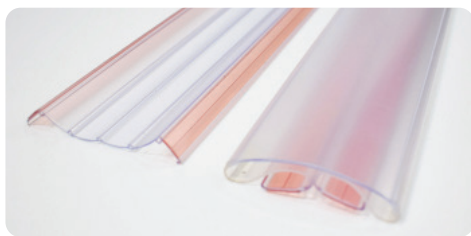

Finger Alert 110°

anti-pince doigts transparente pour portes s'ouvrant jusqu'à 110°

- ensemble de profilés pour le côté feuillure et le côté charnière de la porte
- testé à 250 000 cycles d'ouverture / fermeture
- certificat SKG® certifié* EN 16654
- épaisseur maximum des portes 5 cm
- facile à installer grâce à l'adhésif tesa® (déjà appliqué)
- possibilité de commander les profilés larges ou étroits séparément
- ouverture maximale 8.5 cm

couleur
transparente
assortie à toutes
les portes

le côté tirant

le côté poussant

longueur	transparent
120 cm	x
150 cm	x
180 cm	x

*Finger Alert 110° - 180 cm est certifié SKG+