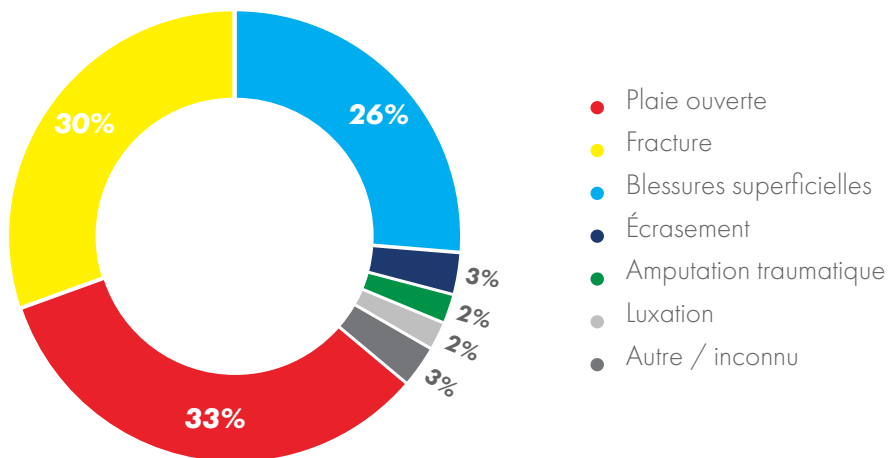

arte viva.

childcare safety

Créer un monde plus sûr pour nos enfants

arteviva.com

À PROPOS D'ARTE VIVA. Depuis plus de 25 ans, Arte Viva est le leader mondial des solutions innovantes de sécurité pour enfants dans les crèches et les écoles. Des milliers d'institutions dans plus de 60 pays comptent sur nos produits pour créer un environnement sûr pour les enfants.

Notre mission:

“Créer un monde plus sûr pour nos enfants en réduisant le nombre d’accidents dans les crèches et les écoles.”

Les accidents impliquant des enfants peuvent avoir des conséquences traumatisantes. Imaginez un enfant qui se blesse gravement sur un coin pointu ou qui se coince les doigts dans une porte. C'est pourquoi nous travaillons quotidiennement pour prévenir ce type d'accidents. Grâce à nos solutions professionnelles et efficaces, nous créons un environnement où les enfants peuvent apprendre et grandir en toute sécurité.

*Laissez les enfants jouer.
Arte Viva élimine les risques et les arêtes vives.*

L'écrasement des doigts est le plus fréquent chez les enfants âgés de 1 à 8 ans.

Types de blessures par écrasement des doigts