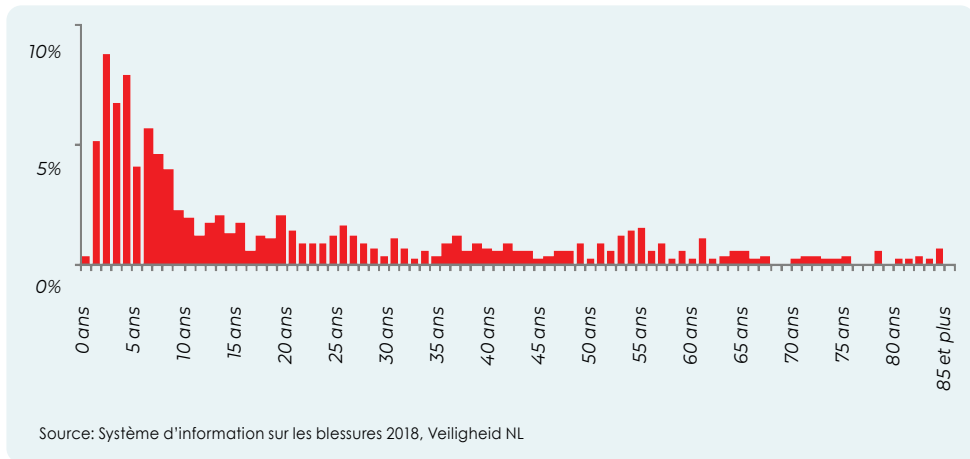

*Laissez les enfants jouer.
Arte Viva élimine les risques et les arêtes vives.*

L'écrasement des doigts est le plus fréquent chez les enfants âgés de 1 à 8 ans.

Types de blessures par écrasement des doigts