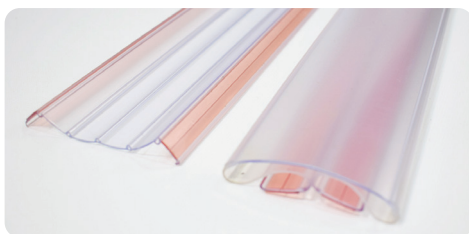

Dimensions	Couleur
205 x 10 cm	Gris
205 x 20 cm	

Finger Alert 110°

Anti-pince doigts transparente pour portes s'ouvrant jusqu'à 110°

- Protection pour les côtés poussant et tirant de la porte
- Testé pour 250 000 cycles d'ouverture et de fermeture
- Conforme à la norme EN 16654
- Convient aux portes d'une épaisseur maximale de 5 cm
- Installation facile grâce à un adhésif permanent Tesa® (préappliqué)
- Disponible en version large ou étroite (à commander séparément)
- Ouverture maximale de 8,5 cm

Transparent
S'adapte à toutes les
portes

le côté tirant

le côté poussant

Longueur	Transparent
120 cm	x
150 cm	x
180 cm	x

Finger Alert INTEGRATED.

Joint anti-pince-doigts intégré

- Empêche le pincement des doigts du côté de fermeture
- Convient aux portes intérieures coupe-feu
- Adapté aux portes en bois de 40 mm
- Montage encastré dans le chant de la porte
- Joint intumescent en option
- Matériau SEBS durable, pour usage intérieur et extérieur
- Classement au feu M2