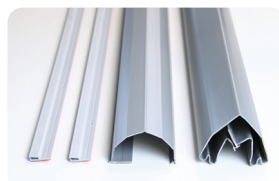

Installation rapide et simple

Longueur	Blanc RAL 9016	Anthracite RAL 7016	Gris argenté RAL 7040
180 cm	x	x	x
195 cm	x	x	x
229 cm	x	x	

*Protection de doigts certifiée TÜV pour une sécurité maximale des petites mains
Approuvée dans le monde entier par les professionnels de la petite enfance*