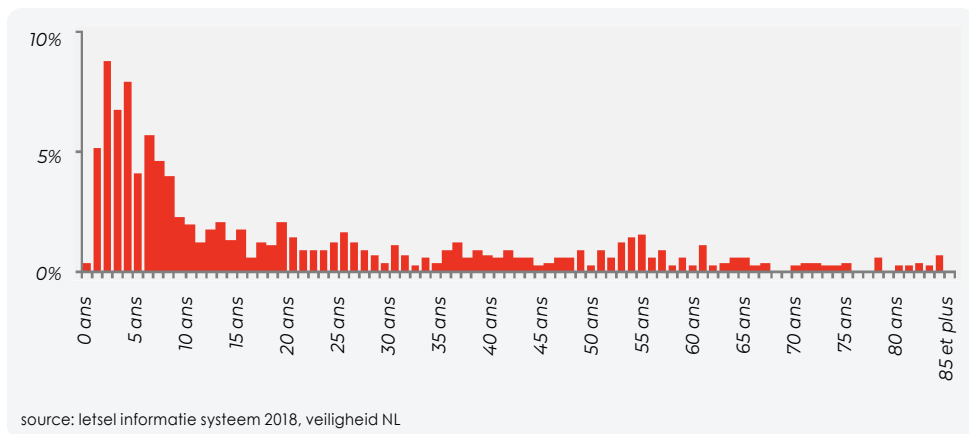

## Finger Alert EXTREME. (+180°)

**profilé large extrême**

convient pour	portes à angle d'ouverture extrêmement large (+180°)
côté feuillure	profilé extrêmement large avec bande à clipser

**installation  
facile et rapide**

Probablement l'anti-pince doigts le plus vendu  
sur le marché dans le monde.

le coincement des doigts est plus fréquent chez les enfants âgés  
de 1 à 8 ans

type de blessure par coincement des doigts

source: letsel informatie systeem 2018, veiligheid NL