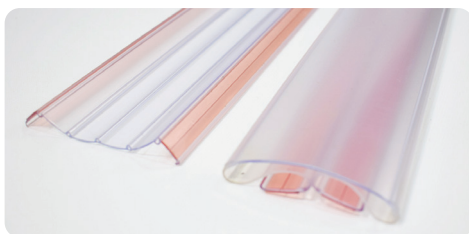

Finger Alert 110°

Anti-pince doigts transparente pour portes s'ouvrant jusqu'à 110°

- Protection pour les côtés poussant et tirant de la porte
- Testé pour 250 000 cycles d'ouverture et de fermeture
- Conforme à la norme EN 16654
- Convient aux portes d'une épaisseur maximale de 5 cm
- Installation facile grâce à un adhésif permanent Tesa® (préappliqué)
- Disponible en version large ou étroite (à commander séparément)
- Ouverture maximale de 8,5 cm

Transparent
S'adapte à toutes les
portes

le côté tirant

le côté poussant

Longueur	Transparent
120 cm	x
150 cm	x
180 cm	x