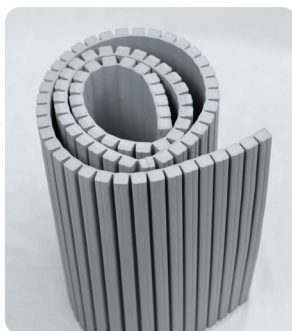

PILLAR WALL GUARD.

Stoßdämpfende Polsterung für Säulen, Wände und Ecken

- Vielseitiger, multifunktionaler Schutz
- Für den Außenbereich entwickelt – wetterfest
- UV-beständig für langanhaltende Leistung
- Bissfest und leicht zu reinigen
- Sicheres Material (flammhemmende Variante auf Anfrage erhältlich)
- Geeignet für die Anwendung auf Stein, Beton, Holz und mehr
- Zertifiziert nach EN 71-1-2-3 und EN UNI 913:2009