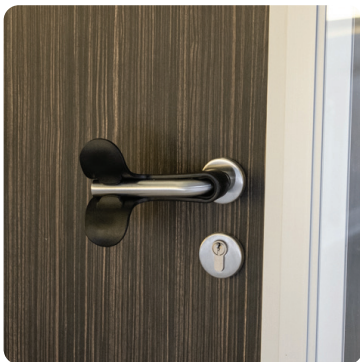

Maße	Farbe
205 x 10 cm 205 x 20 cm	Grau

Finger Alert 110°

Klemmschutz geeignet bis zu Öffnungswinkel 110°

- Fingerklemmschutz für die Druck- und Zugseite der Tür
- Getestet für 250.000 Öffnungs- und Schließzyklen
- Entspricht der Norm EN 16654; erfüllt DGUV Vorschrift 82
- Maximale Türblattstärke 5 cm
- Einfache Anbringung durch festen tesa®-Klebestreifen
- Breites und schmales Profil können separat bestellt werden
- Maximale Öffnung 8,5 cm

**Transparent
Passt zu jeder Tür**

die Zugseite

die Druckseite

Länge	Transparent
120 cm	x
150 cm	x
180 cm	x

Finger Alert INTEGRATED.

Türdichtung zum Schutz vor Fingerquetschungen

- Verhindert Fingerklemmen an der Schließseite
- Geeignet für feuerhemmende Innentüren
- Geeignet für Holztüren mit 40 mm Stärke
- Einbau in die Türkante (Ausparung erforderlich)
- Optionale aufschäumende Dichtung
- Robustes SEBS-Material für Innen und Außen
- Brandklasse M2

Maße	Farbe
140 x 4 x 4 cm	Schwarz

Hands Free DOOR OPENER.

Eine hygienische Lösung, um die Ausbreitung von Viren zu verhindern

- Türen freihändig öffnen und schließen
- Einfach zu installieren
- Kann für alle handelsüblichen Türgriffe mit quadratischem oder rundem Design mit einer Größe oder einem Durchmesser von 18 bis 25 mm verwendet werden
- Pro Tür werden 2 Stück empfohlen (innen und außen)