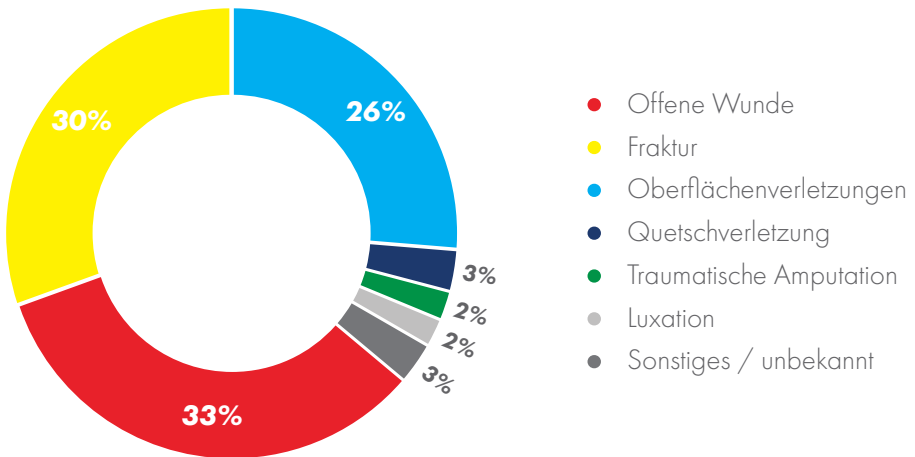

arte viva.

childcare safety

Schaffen Sie eine sichere Welt für unsere Kinder

arteviva.com

ÜBER ARTE VIVA. Seit über 25 Jahren ist Arte Viva weltweit führend in innovativen Kindersicherheitslösungen für Kindergärten und Schulen. Tausende Einrichtungen in über 60 Ländern vertrauen auf unsere Produkte, um eine sichere Umgebung für Kinder zu schaffen.

Unsere Mission:

„Eine sicherere Welt für unsere Kinder zu schaffen, indem wir die Zahl der Unfälle in Kindergärten und Schulen reduzieren.“

Unfälle mit Kindern können traumatische Folgen haben. Stellen Sie sich vor: Ein Kind verletzt sich schwer an einer scharfen Ecke oder klemmt sich die Finger in einer Tür ein. Deshalb arbeiten wir täglich daran, solche Unfälle zu verhindern. Mit unseren professionellen und effektiven Lösungen schaffen wir eine Umgebung, in der Kinder sicher lernen und wachsen können.

Lasst Kinder spielen.
Arte Viva sorgt für eine sichere Umgebung.

Fingerklemmen treten am häufigsten bei Kindern im Alter von 1 bis 8 Jahren

Arten von Fingerklemmschäden

Quelle: Verletzungsinformationssystem 2018