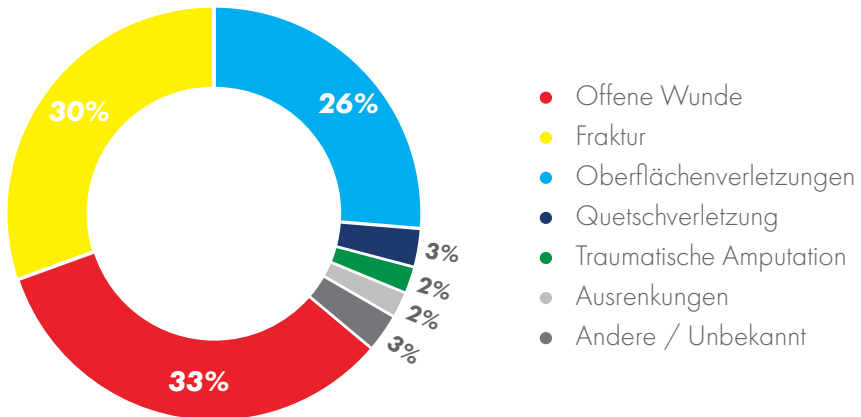

Geeignet für	Türen mit besonders großem Öffnungswinkel (+180°)
Gegenbandseite	Extrem breites Profil + Klickstreifen

Wahrscheinlich der meistverkaufte Fingerklemmschutz für den professionellen Markt weltweit.

Fingereinklemmungen treten am häufigsten bei Kindern im Alter **von 1-8 Jahren auf**

Quelle: letsel Informatie Systeem 2018, Veiligheid NL

Art der Fingereinklemmverletzungen

Quelle: letsel Informatie Systeem 2018, Veiligheid NL

Finger Alert 110°

Klemmschutz geeignet bis zu Öffnungswinkel 110°

- Set aus jeweils einem Profil für jede Türseite
- Getestet für 250.000 Öffnungs- und Schließzyklen
- SKG®-zertifiziert* nach EN 16654; erfüllt DGUV Vorschrift 82
- Maximale Türblattstärke 5 cm
- Einfache Anbringung durch festen tesa®-Klebestreifen
- Breites und schmales Profil können separat bestellt werden
- Maximale Öffnung 8.5 cm