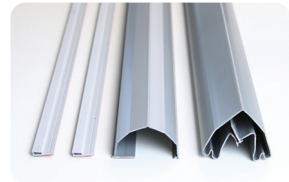

**Schnelle und einfache Installation**

Länge	Weiß RAL 9016	Anthrazit RAL 7016	Silbergrau RAL 7040
180 cm	x	x	x
195 cm	x	x	x
229 cm	x	x	

*TÜV-zertifizierter Fingerschutz für maximale Sicherheit kleiner Hände  
Weltweit vertraut von Fachkräften in der Kinderbetreuung*