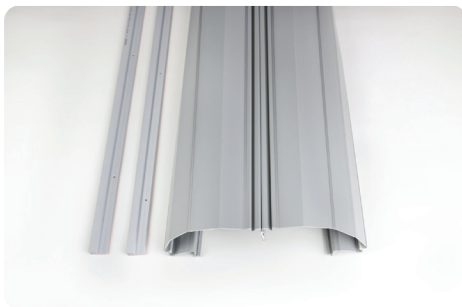

- Extra breit für große Scharnieröffnungen (>20 cm)
- Schützt Finger auf der Druckseite der Tür
- Langlebige Lösung für den professionellen Einsatz
- Schnelle und einfache Montage