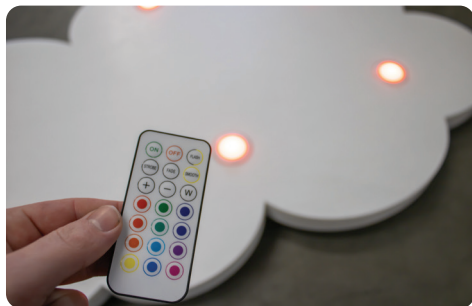

ACOUSTIC CLOUD + BIRD.

Akustik Paneel für Decke oder Wand

60 % aus recycelten PET-Flaschen hergestellt

- Reduziert Geräusche und verbessert den Klangkomfort
- Schallabsorptionswert 0,75
- Brandschutzklasse B-S1, d0 nach DIN EN 13501-1
- Ökotex 100 zertifiziert
- Hergestellt aus 60% recyceltem Polyester und 40% neuem Polyester
- Recyclebar, hautschonend und allergikerfreundlich
- Inklusive Aufhängeset für die Decke
- Sensory Lights-Version: Wählen Sie aus 13 verschiedenen Farben oder mischen Sie das gesamte Spektrum von kühlem Blau bis warmem Rot. Ideal für Sinnesräume.

Version	Maße	Weiß RAL 9016	Zubehör
Cloud	114 x 72 x 4 cm	x	Aufhängesystem
Bird	113 x 69 x 4 cm	x	Aufhängesystem
Sensory Lights	114 x 72 x 4 cm	x	Aufhängesystem 6 LED-Lampen 2 Fernbedienungen