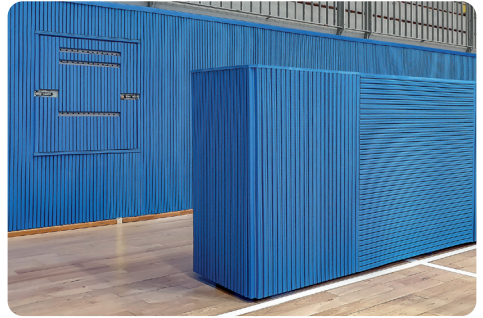

**viele verschiedene
Anwendungen**