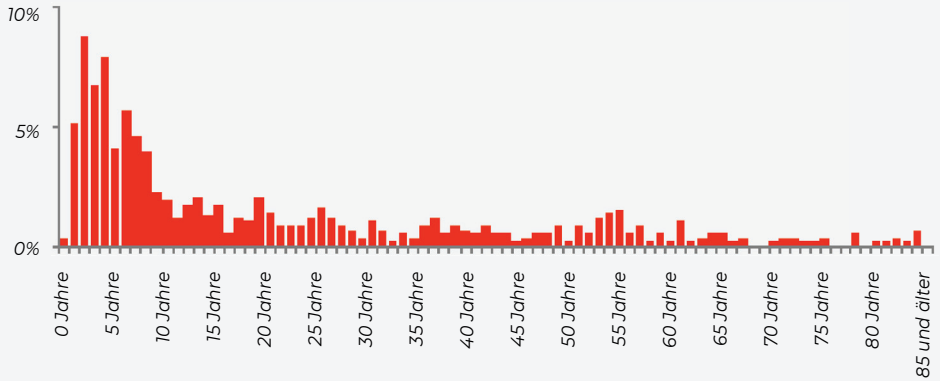

Breites Profil + Klickstreifen

Bandseite

Breites Profil + Klickstreifen

Finger Alert EXTREME. (+180°)

Extrem breites Profil

Geeignet für

Türen mit besonders großem
Öffnungswinkel (+180°)

Gegenbandseite

Extrem breites Profil + Klickstreifen

schnelle
unkomplizierte
Montage

Wahrscheinlich der meistverkaufte Fingerklemmschutz
für den professionellen Markt weltweit.

Fingereinklemmungen treten am häufigsten bei Kindern im Alter **von 1-8 Jahren auf**