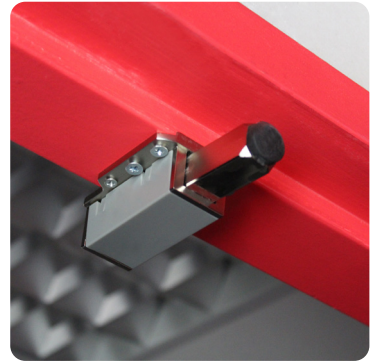

55 x 55 x
10.5mm

Transparent

Finger Alert **DOOR BLOCKER.**

Verletzungen an der Hauptschließkante vermeiden

- Horizontale Position: Tür wird blockiert und lässt sich nicht schließen
- Vertikale Position: Tür lässt sich normal schließen
- Einfache Montage mit 3M-Klebeband

Cork **DOOR BLOCKER.**

Nachhaltiger Türstopper aus Kork

Hands Free DOOR OPENER.

Eine hygienische Lösung, um die Ausbreitung von Viren zu verhindern

- Türen freihändig öffnen und schließen
- Einfach zu installieren
- Kann für alle handelsüblichen Türgriffe mit quadratischem oder rundem Design mit einer Größe oder einem Durchmesser von 18 bis 25 mm verwendet werden
- Pro Tür werden 2 Stück empfohlen (innen und außen)

Maße	Farbe
15 x 10 x 7.5 cm	Schwarz

Finger Alert DOOR STOPPER.

Türkeil zur Befestigung von Türen

- Verhindert, dass sich Tür schließt
- Für Türen im Innenbereich mit einem Abstand zwischen Boden und Tür von 5 bis 25 mm
- Unkomplizierte Handhabung
- Zertifiziert nach EN 71-3

Maße	Farbe
13 x 5,5 cm	Metall/Grau

ANTI-SLIP STEPS.

Antirutschstreifen im kinderfreundlichen Fuß-Design

- Verhindert Ausrutschen auf rutschigen Böden wie in Toiletten, Gängen usw.
- Markierung, um Kinder zur richtigen Nutzung von Treppen anzuleiten
- Unterstützt Kinder sich richtig auf Toiletten hinzusetzen
- Im Set aus linkem und rechtem Fuß
- Selbstklebend