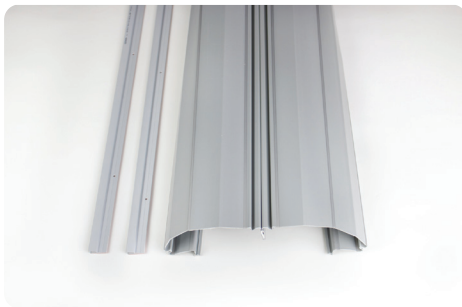

- Extra breit für große Scharnieröffnungen (>20 cm)
- Schützt Finger auf der Druckseite der Tür
- Langlebige Lösung für den professionellen Einsatz
- Schnelle und einfache Montage