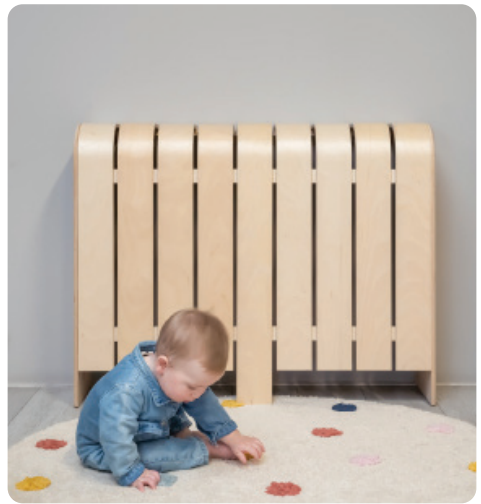

- Großer Abrundungswinkel verhindert schwere Verletzungen durch Stoßen
- Modulares System (Länge kann angepasst werden*)
- Demontierbar und wiederverwendbar
- Lüftungsschlitze sorgen für Wärmezirkulation
- Nachhaltiges Material aus FSC®-zertifiziertem Holz
- Hitzebeständig bis zu 100°C
- Unbehandeltes Holz, geeignet zum Streichen oder Lackieren (prüfen Sie das Etikett auf die EN71-3 Kindersicherheitsnorm)