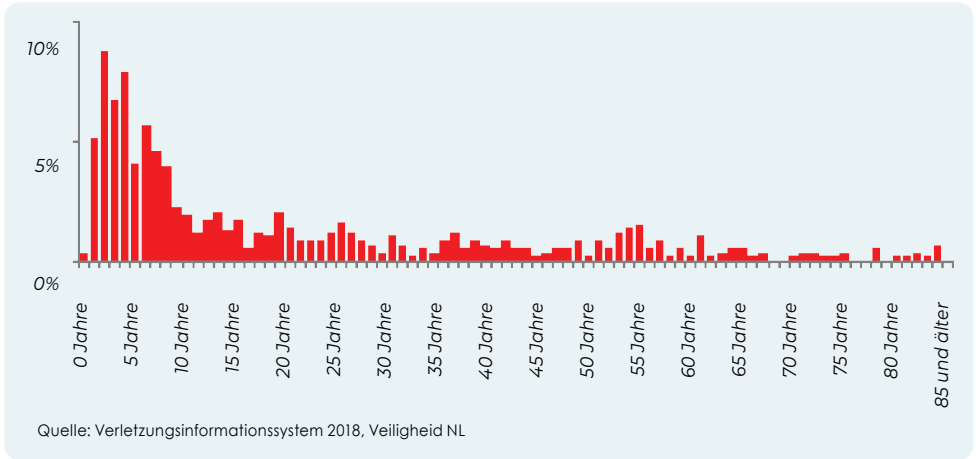

Fingerklemmen treten am häufigsten bei Kindern im Alter von 1 bis 8 Jahren