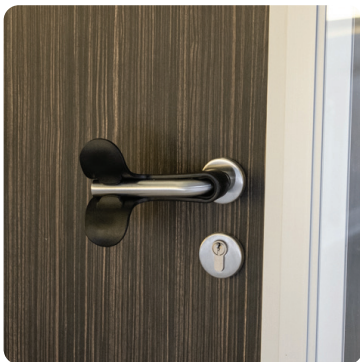

Hands Free DOOR OPENER.

Eine hygienische Lösung, um die Ausbreitung von Viren zu verhindern

- Türen freihändig öffnen und schließen
- Einfach zu installieren
- Kann für alle handelsüblichen Türgriffe mit quadratischem oder rundem Design mit einer Größe oder einem Durchmesser von 18 bis 25 mm verwendet werden
- Pro Tür werden 2 Stück empfohlen (innen und außen)