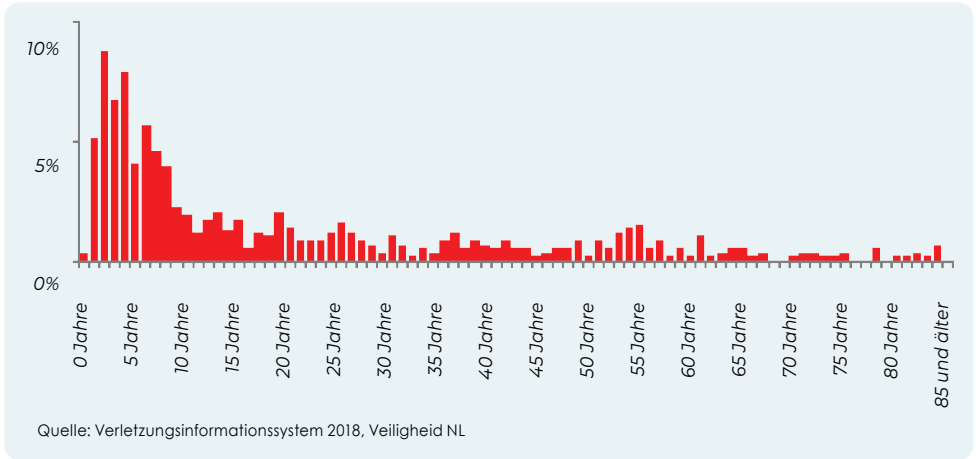

Lasst Kinder spielen.
Arte Viva sorgt für eine sichere Umgebung.

Fingerklemmen treten am häufigsten bei Kindern im Alter von 1 bis 8 Jahren

Arten von Fingerklemmschäden

Quelle: Verletzungsinformationssystem 2018