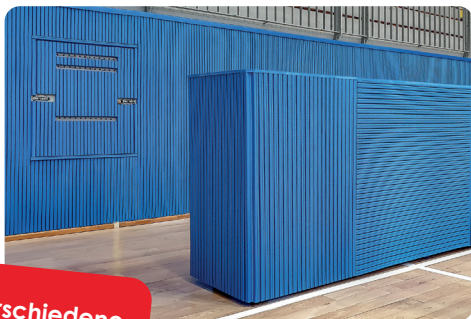

*Kann zugeschnitten werden

viele verschiedene Anwendungen