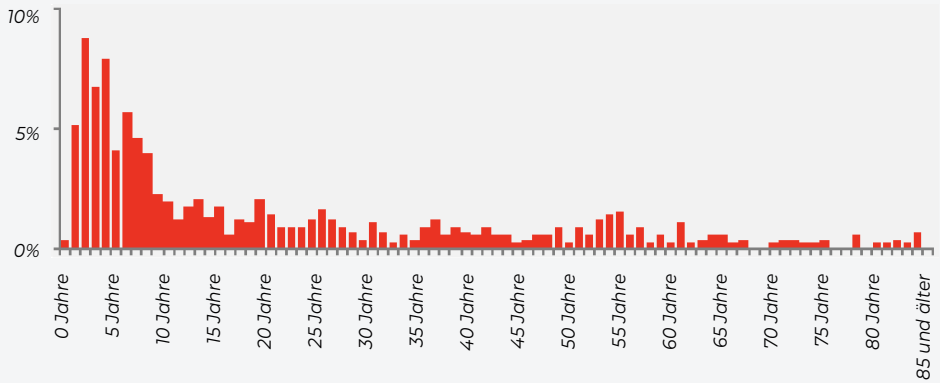

Set Breites / Breites Profil

Geeignet für	Schwingtüren
Gegenbandseite	Breites Profil + Klickstreifen
Bandseite	Breites Profil + Klickstreifen

Finger Alert EXTREME. (+180°)

Extrem breites Profil

**schnelle
unkomplizierte
Montage**

Geeignet für	Türen mit besonders großem Öffnungswinkel (+180°)
Gegenbandseite	Extrem breites Profil + Klickstreifen

Wahrscheinlich der meistverkaufte Fingerklemmschutz für den professionellen Markt weltweit.

Fingereinklemmungen treten am häufigsten bei Kindern im Alter **von 1-8 Jahren auf**

Quelle: letsel Informatie Systeem 2018, Veiligheid NL

Art der Fingereinklemmverletzungen

Quelle: letsel Informatie Systeem 2018, Veiligheid NL