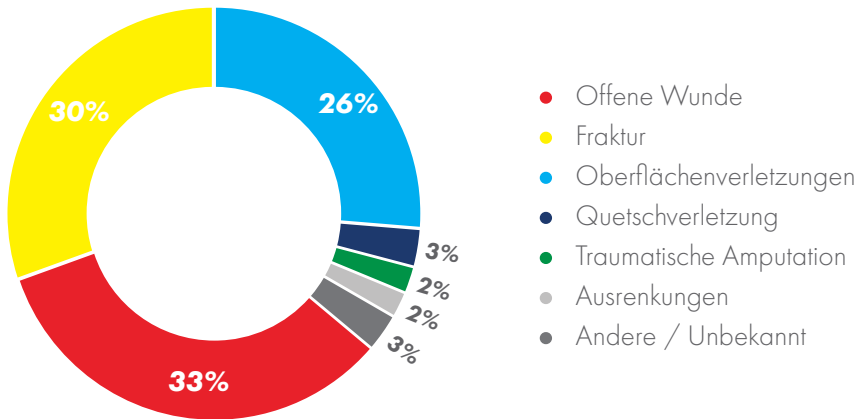

Breites Profil + Klickstreifen

Bandseite

Breites Profil + Klickstreifen

Finger Alert EXTREME. (+180°)

Extrem breites Profil

Geeignet für

Türen mit besonders großem
Öffnungswinkel (+180°)

Gegenbandseite

Extrem breites Profil + Klickstreifen

schnelle
unkomplizierte
Montage

Wahrscheinlich der meistverkaufte Fingerklemmschutz
für den professionellen Markt weltweit.

Fingereinklemmungen treten am häufigsten bei Kindern im Alter **von 1-8 Jahren auf**

Quelle: letsel Informatie Systeem 2018, Veiligheid NL

Art der Fingereinklemmverletzungen

Quelle: letsel Informatie Systeem 2018, Veiligheid NL

Finger Alert 110°

Klemmschutz geeignet bis zu Öffnungswinkel 110°