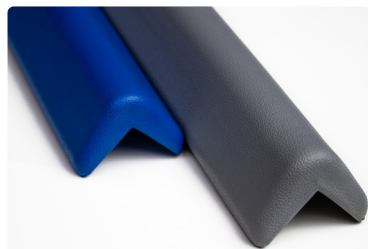

Corner Guard UV. Für Außenecken

- Innen- und Außengebrauch (UV-beständig)
- Geeignet für Wandkanten, eckige Säulen und Fensterbänke
- Getestet und Zertifiziert nach EN 71-1-2-3 Standard

NEU