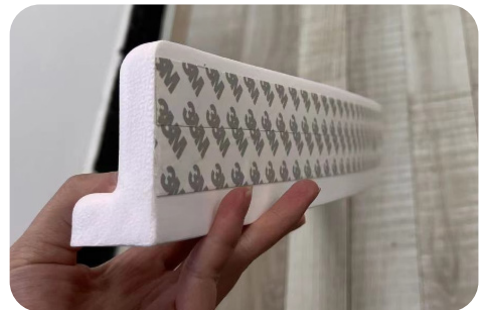

Version	Maße
Cork	94 x 3 x 3 cm*
Plus (Weiß RAL 9016)	100 x 3.2 x 3.2 cm*

*Außengrößen

DOOR TOE PROTECTION.

Schutz für kleine Zehen an der Tür

NEU

- Schützt die Zehen vor Einklemmen beim Öffnen und Schließen von Türen sowie die Finger und Zehen krabbelnder Babys.
- Kann auf die gewünschte Größe zugeschnitten werden.
- Einfache Montage mit 3M-Klebeband

Maße	Farbe
92 x 6 x 4cm	Weiß

ACOUSTIC CLOUD.

Akustik Wolke für Decke oder Wand

60% aus recycelten
PET-Flaschen
hergestellt

- Reduziert Geräusche und verbessert den Klangkomfort
- Schallabsorptionswert 0,75
- Brandschutzklasse B-S1, d0 nach DIN EN13501-1
- Ökotex 100 zertifiziert
- Hergestellt aus 60% recyceltem Polyester und 40% neuem Polyester
- Recyclebar, hautschonend und allergikerfreundlich
- Inklusive Aufhängeset für die Decke
- Sinnesräume-Version: Wählen Sie aus 13 verschiedenen Farben oder mischen Sie das gesamte Spektrum von kühlem Blau bis warmem Rot. Ideal für Sinnesräume.