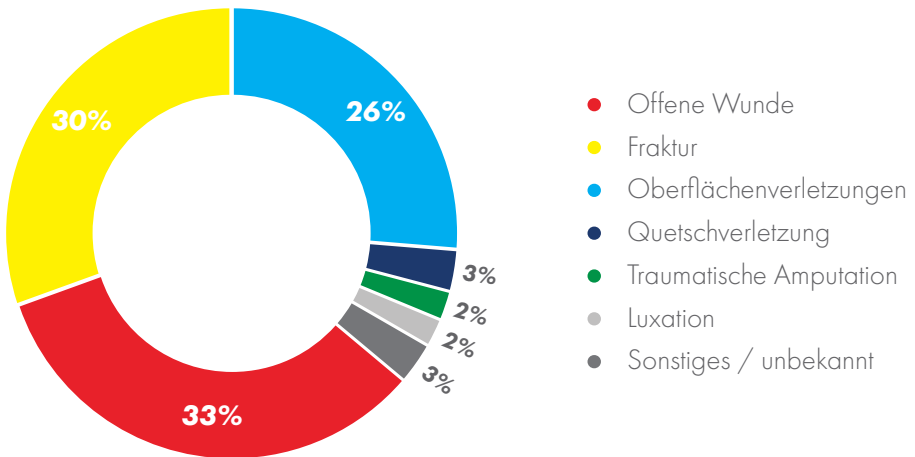

Arten von Fingerklemmschäden

Quelle: Verletzungsinformationssystem 2018